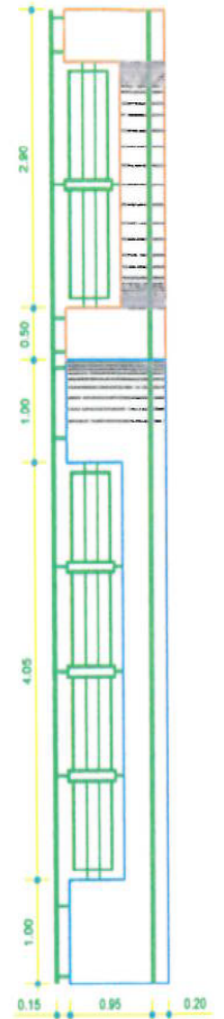

KATOIKIA 1

E = 78.02m²

KATOYH UPPER-FLOOR