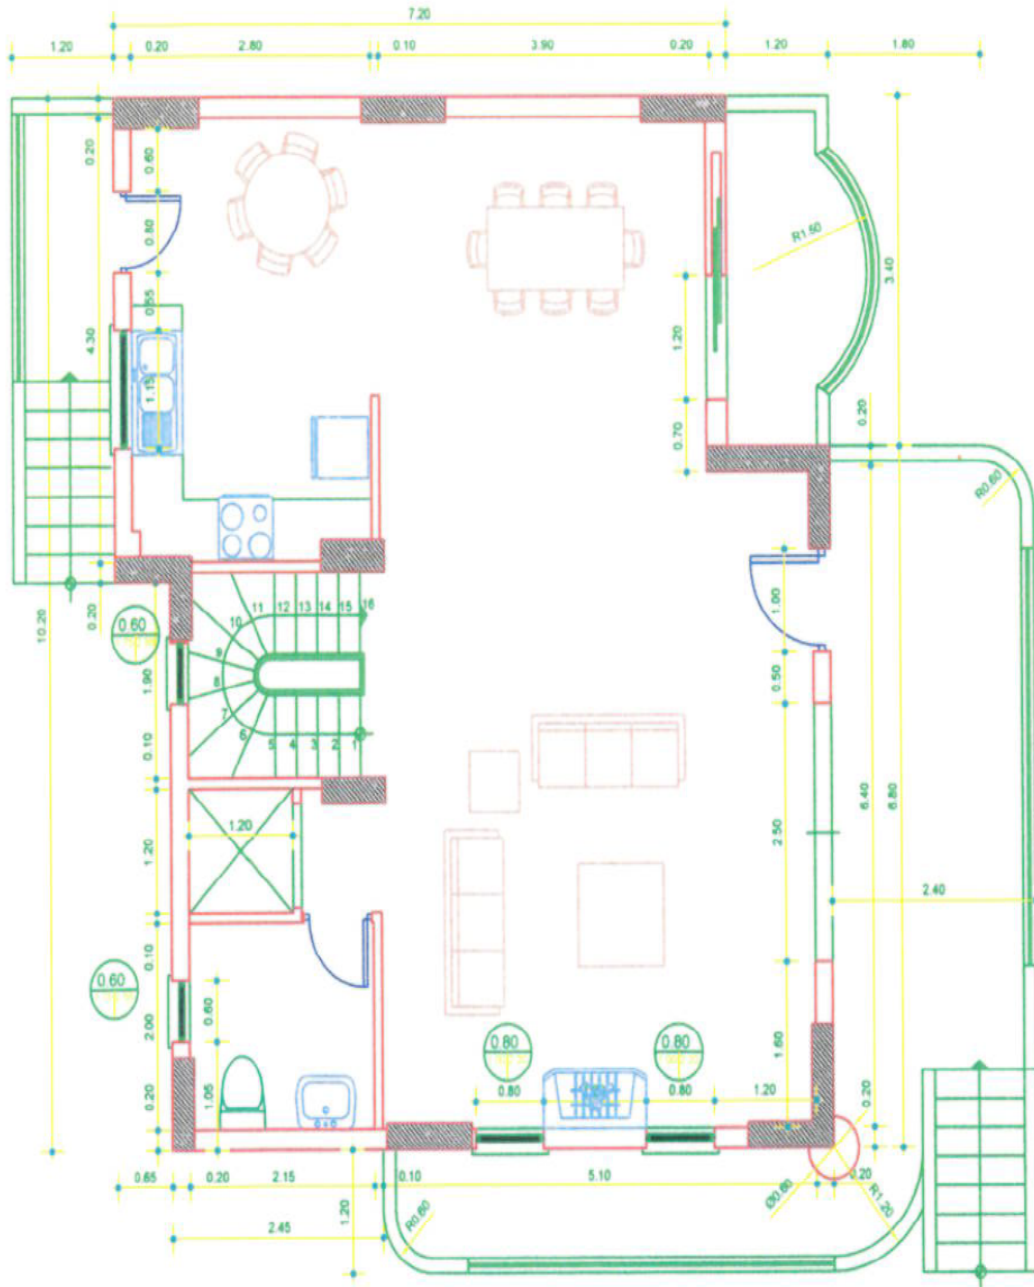

KATOIKIA 1

E = 78.02m²

KATOYH UPPER-FLOOR