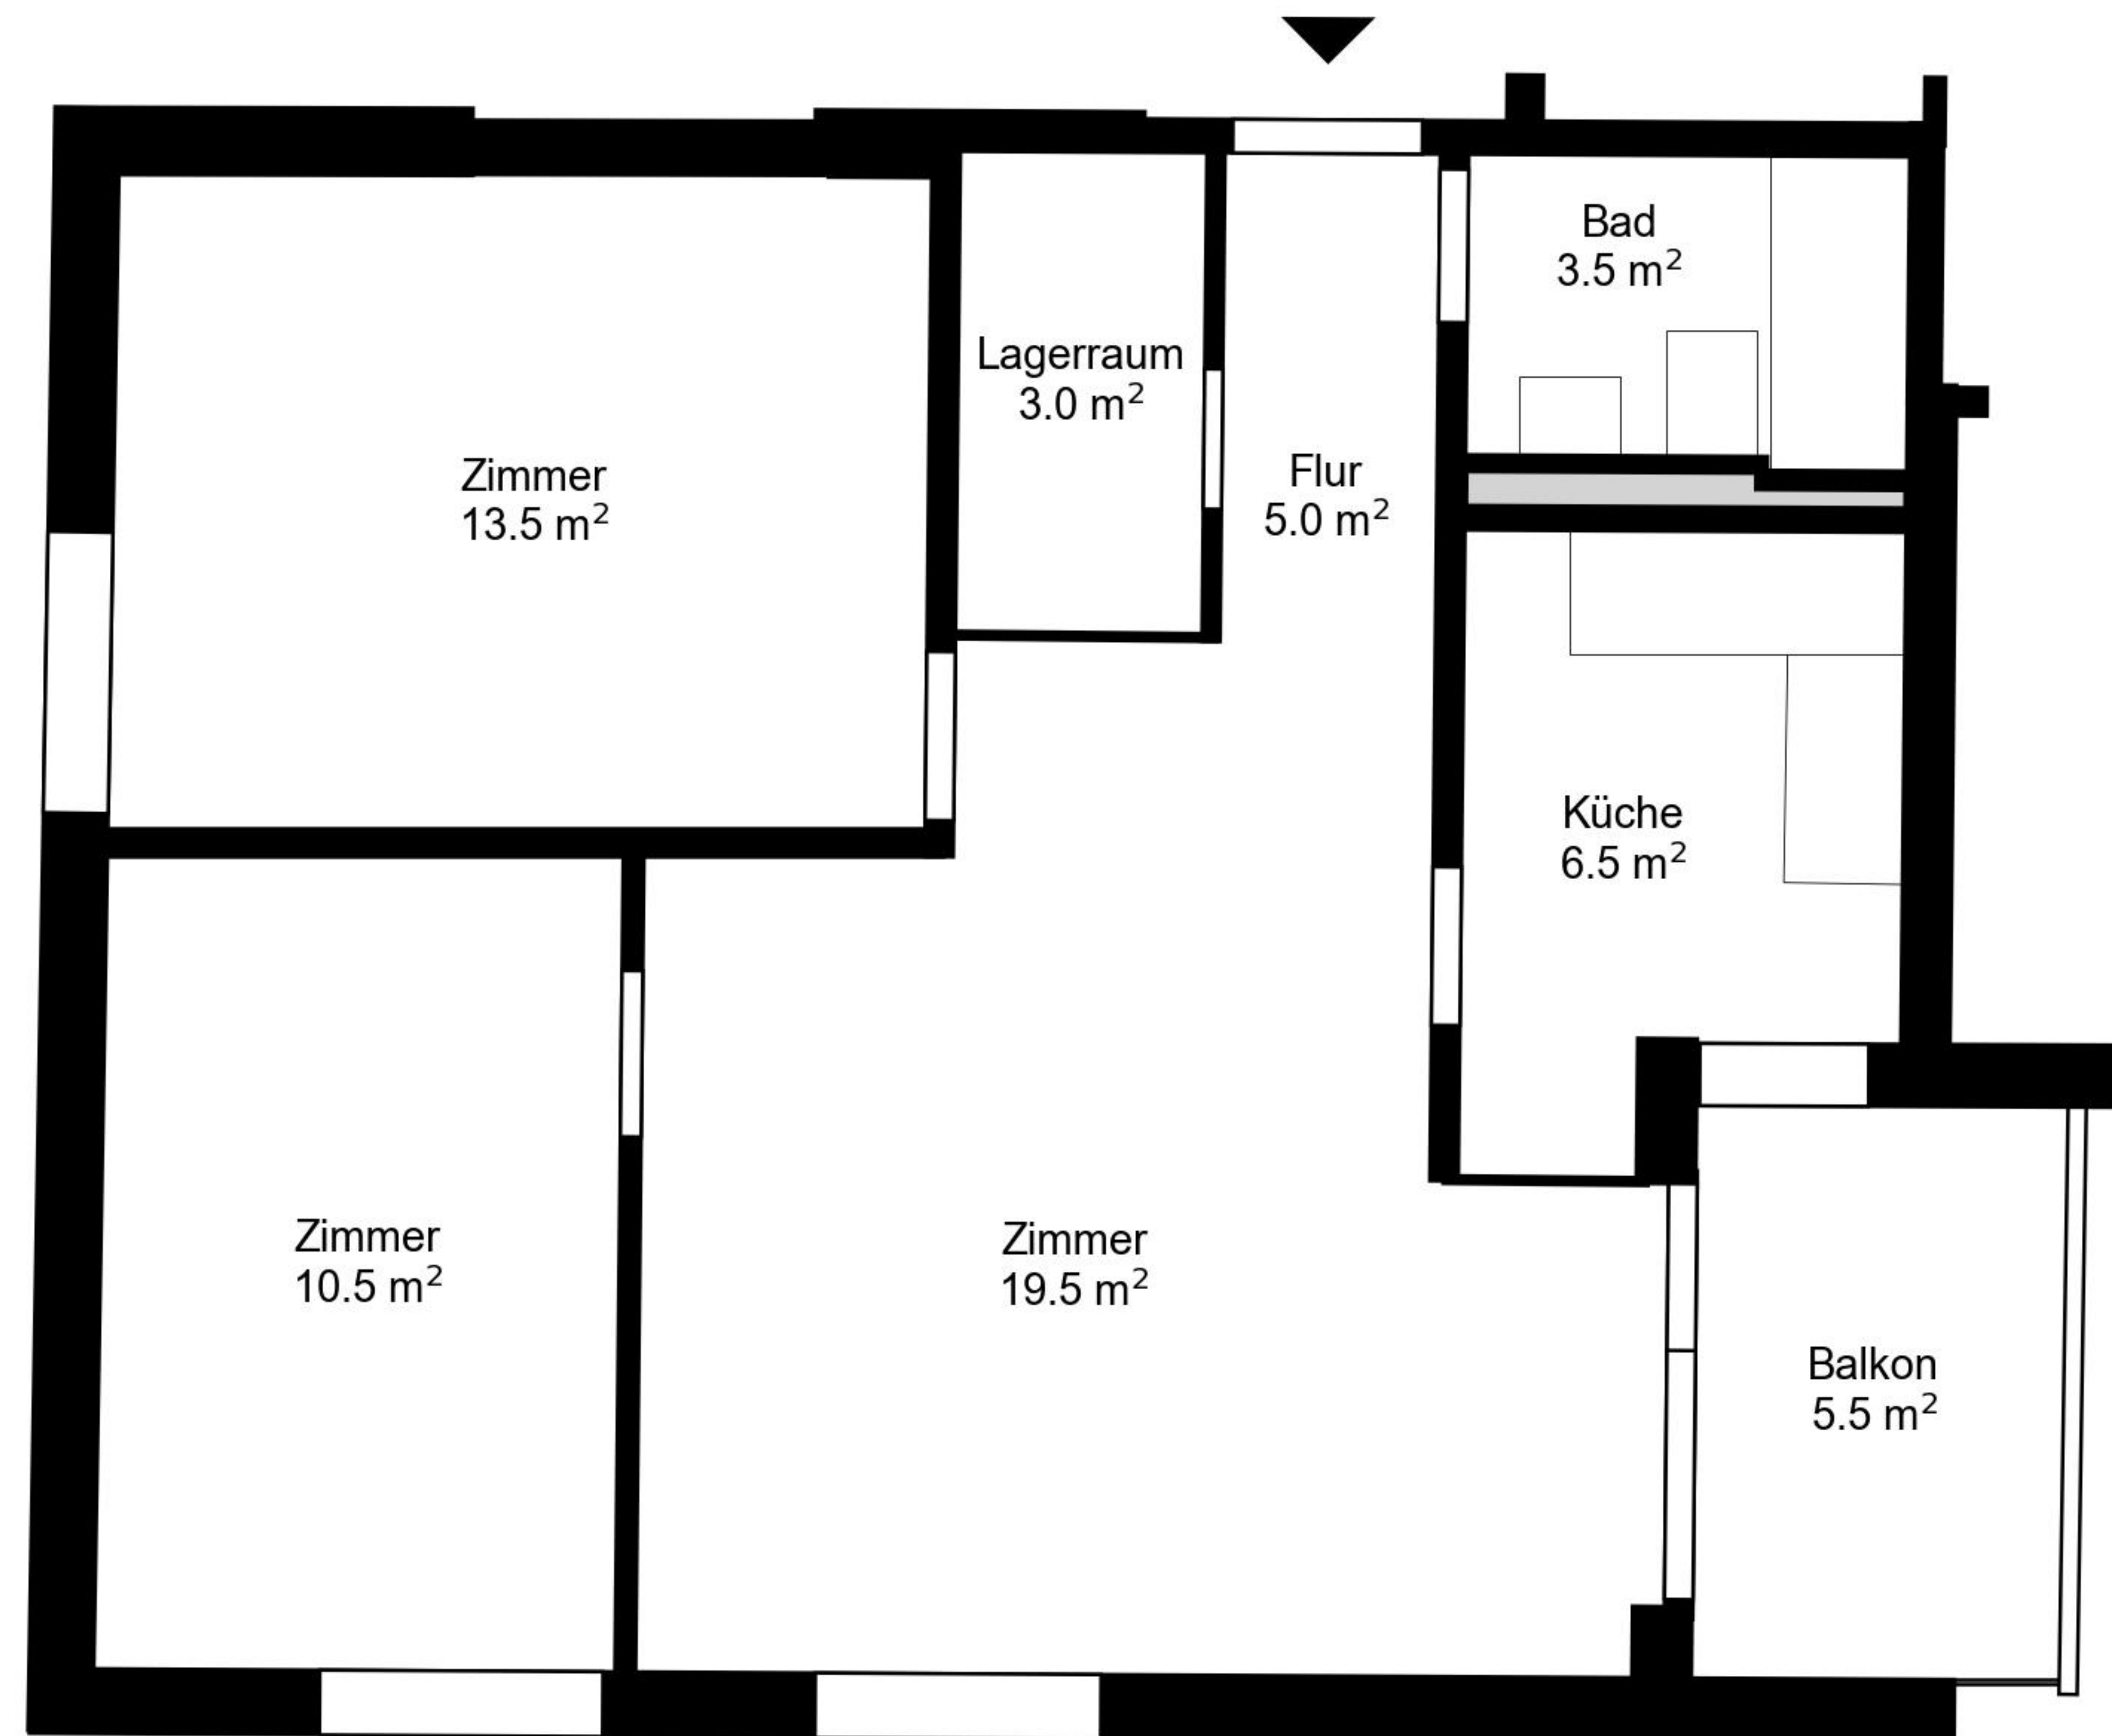

Grundriss

Adresse Uerkenweg 15 / Gebäude 7.11, Oberentfelden
Zimmer 3
Wohnfläche 61 m²
Geschoss 6. Obergeschoss

Angaben ohne Gewähr. Änderungen
bleiben vorbehalten.

livi