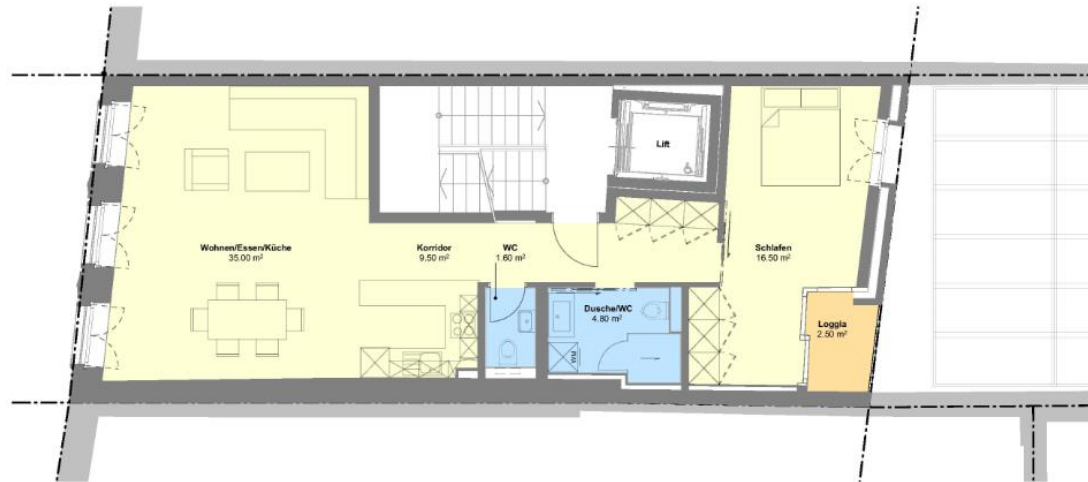

### 3. OBERGESCHOSS

#### Wohnung 3. Obergeschoss:

Wohnen/Essen/Küche	35.00 m <sup>2</sup>	Loggia	2.50 m <sup>2</sup>
Korridor	9.50 m <sup>2</sup>		
Schlafen	16.50 m <sup>2</sup>		
WC	1.60 m <sup>2</sup>		
Dusche/WC	4.80 m <sup>2</sup>		
Gesamtfläche	67.40 m <sup>2</sup>		