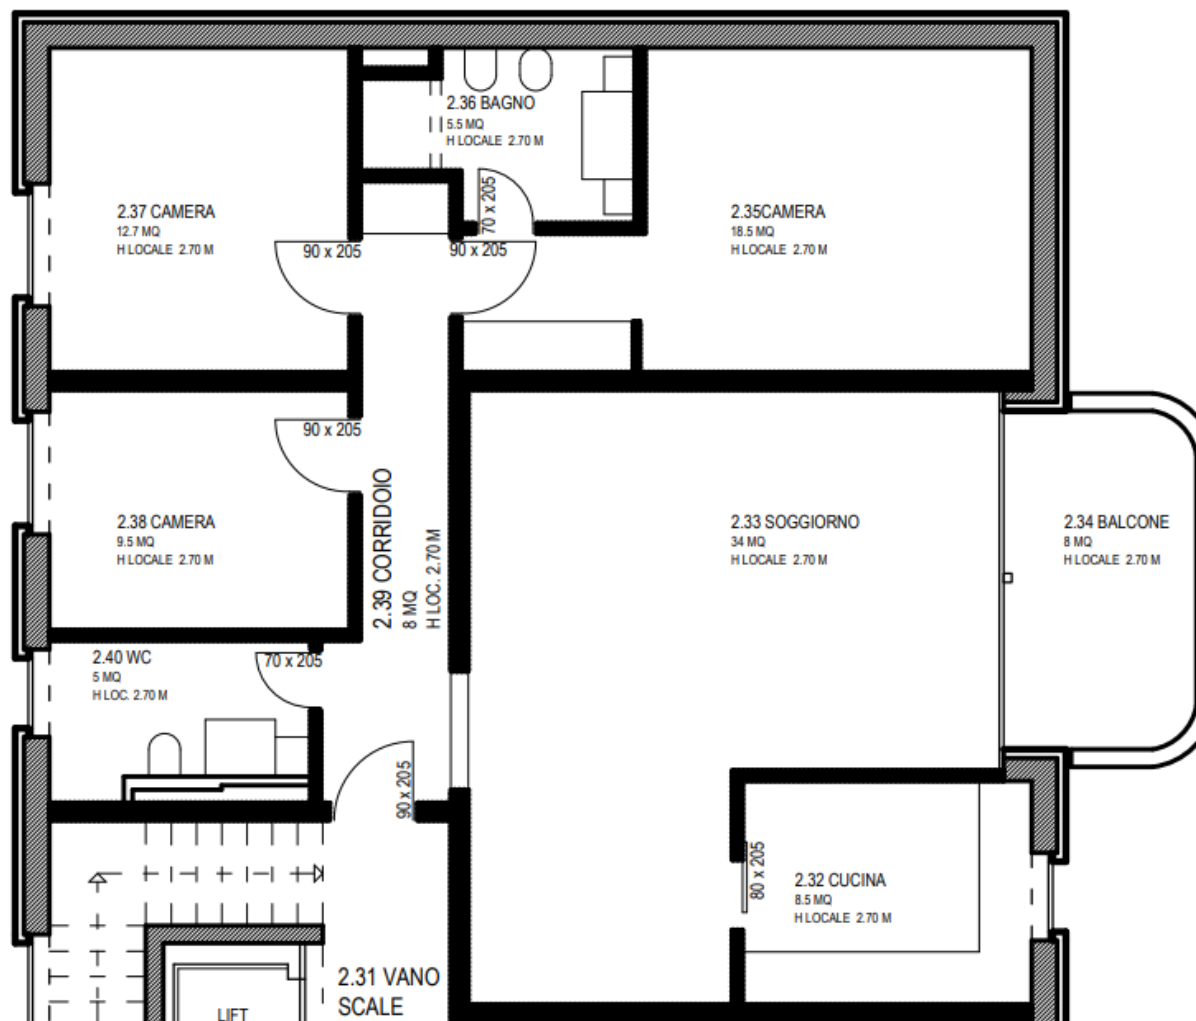

Planimetria

Indirizzo Via Luigi Lavizzari 17, Lugano

Superficie abitativa 110 m²

Camere 4.5

Piano

2. Piano

Tutte le informazioni sono fornite senza garanzia e sono soggette a modifiche.

livi.it