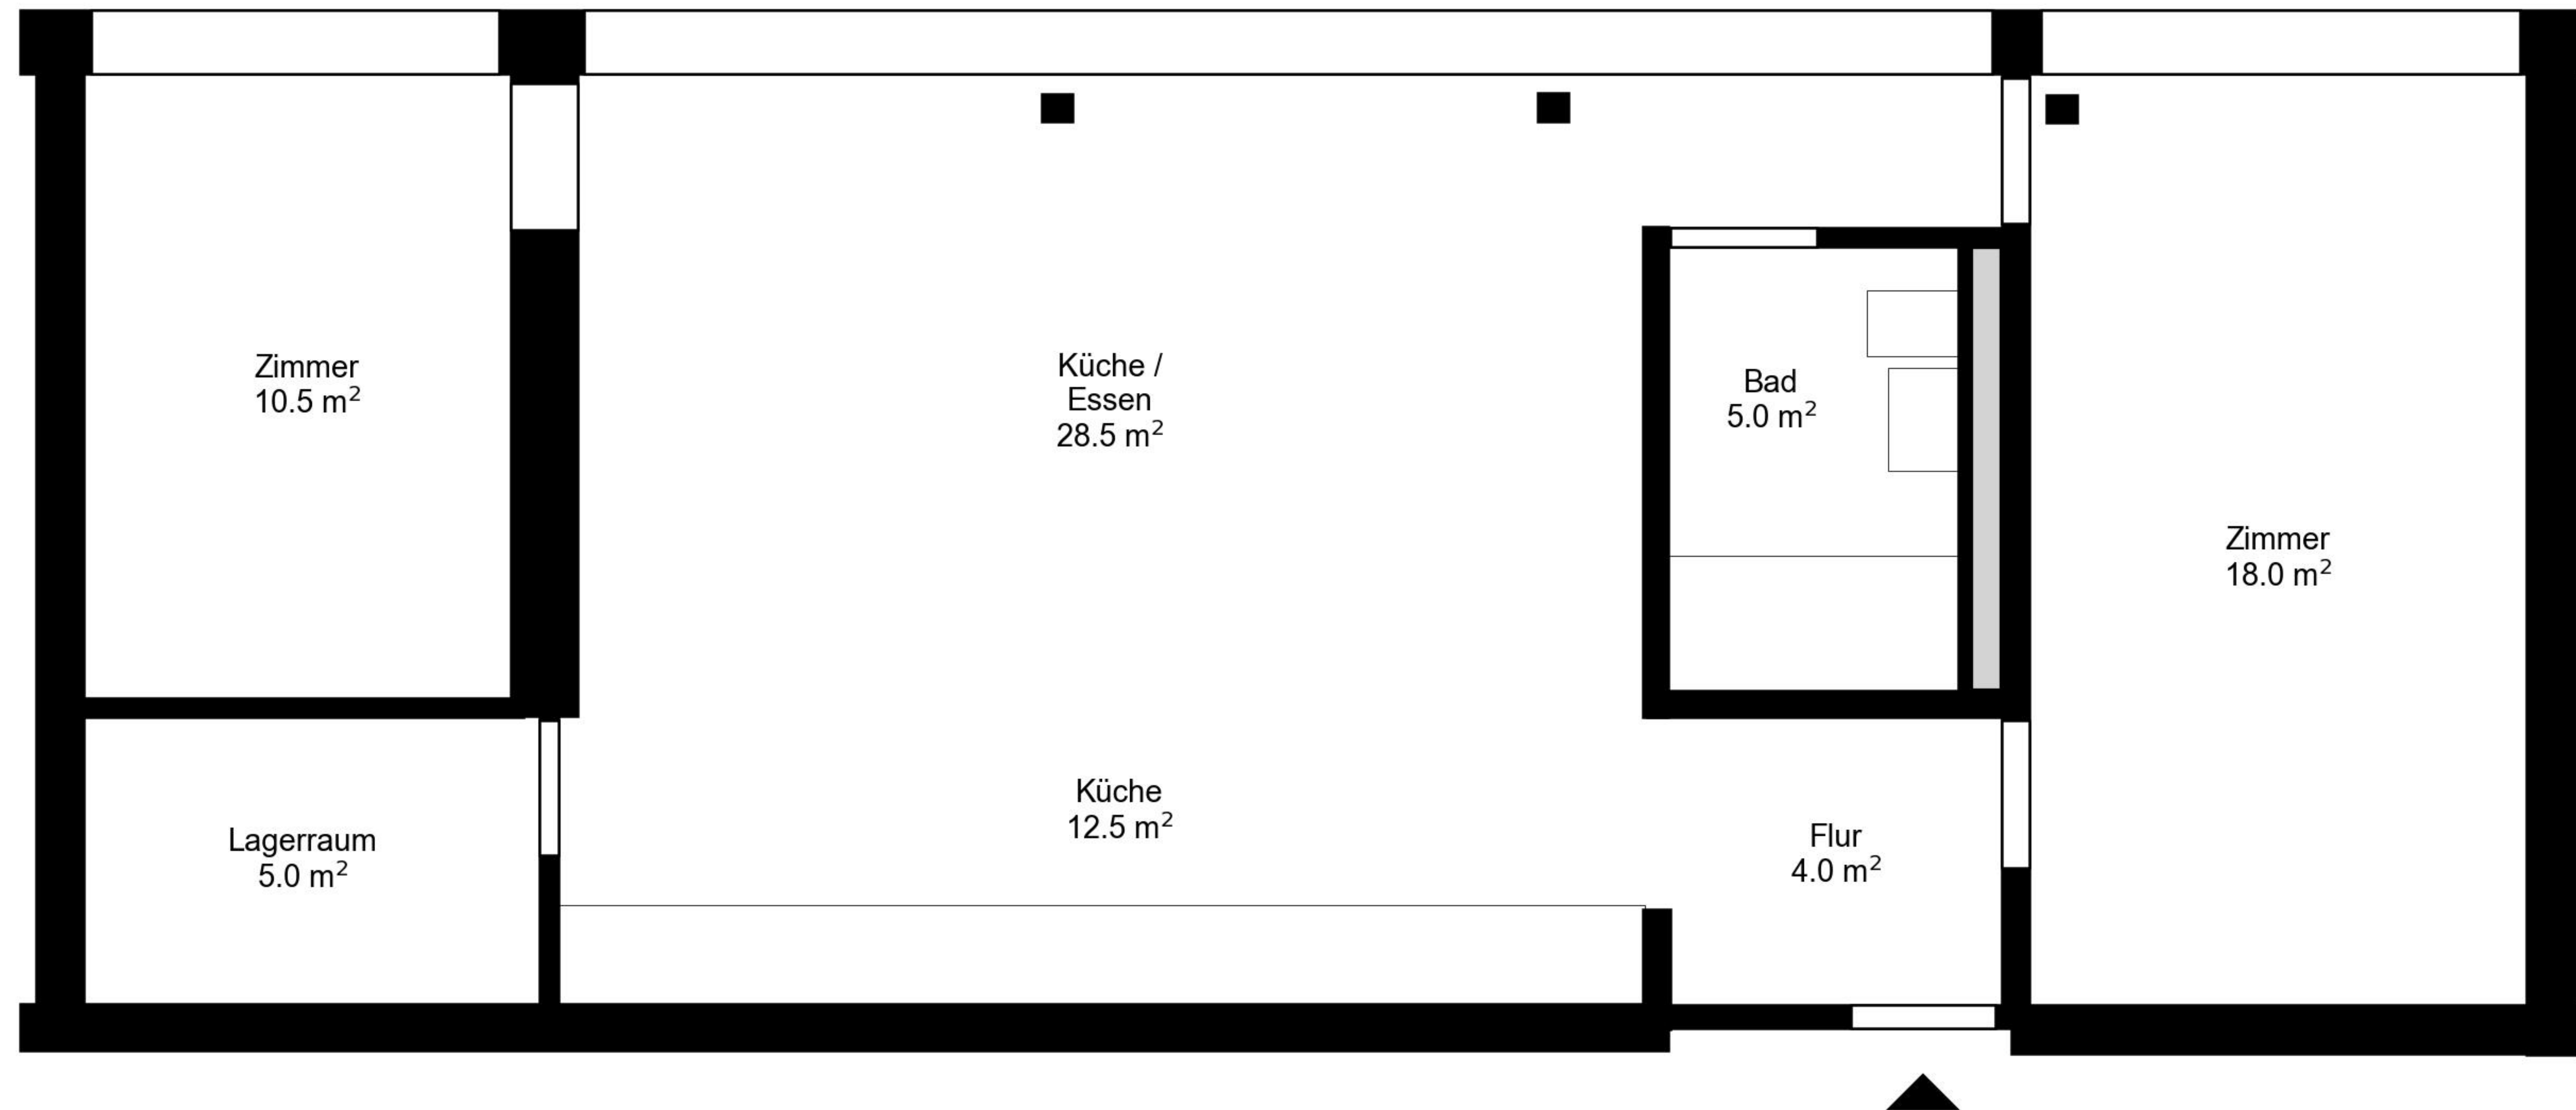

Grundriss

Adresse Bahnhofstrasse 28 01, Baden
Zimmer 3.5

Wohnfläche 83 m²
Geschoss 3. Obergeschoss

Angaben ohne Gewähr. Änderungen
bleiben vorbehalten.

livit