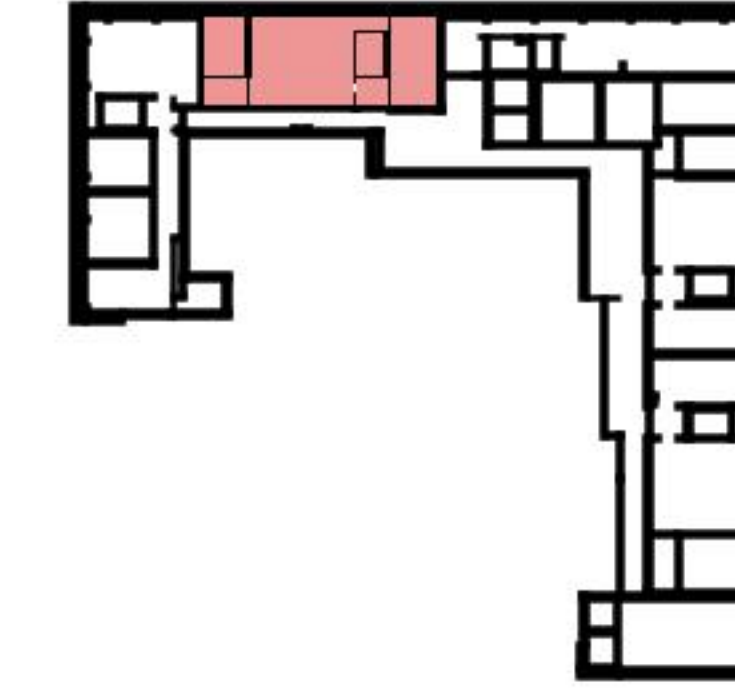

Grundriss

Adresse Bahnhofstrasse 28 01, Baden
Zimmer 3.5

Wohnfläche 83 m²
Geschoss 3. Obergeschoss

Angaben ohne Gewähr. Änderungen
bleiben vorbehalten.

livit