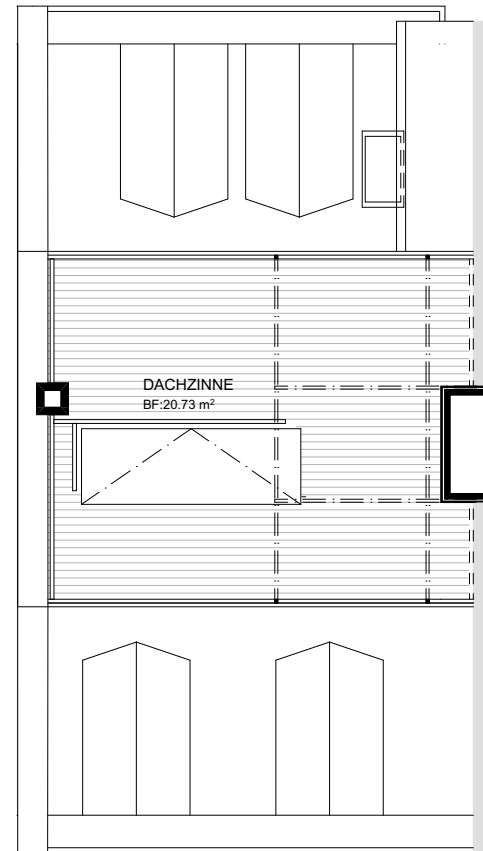

DACHGESCHOSS

DACHZINNE

WOHNUNG DG RECHTS

NETTOWOHNFLÄCHE (GRUNDFLÄCHE)	45.0 m ²
DACHZINNE	20.7 m ²
	<hr/>
	65.7 m ²
KELLER	6.1 m ²