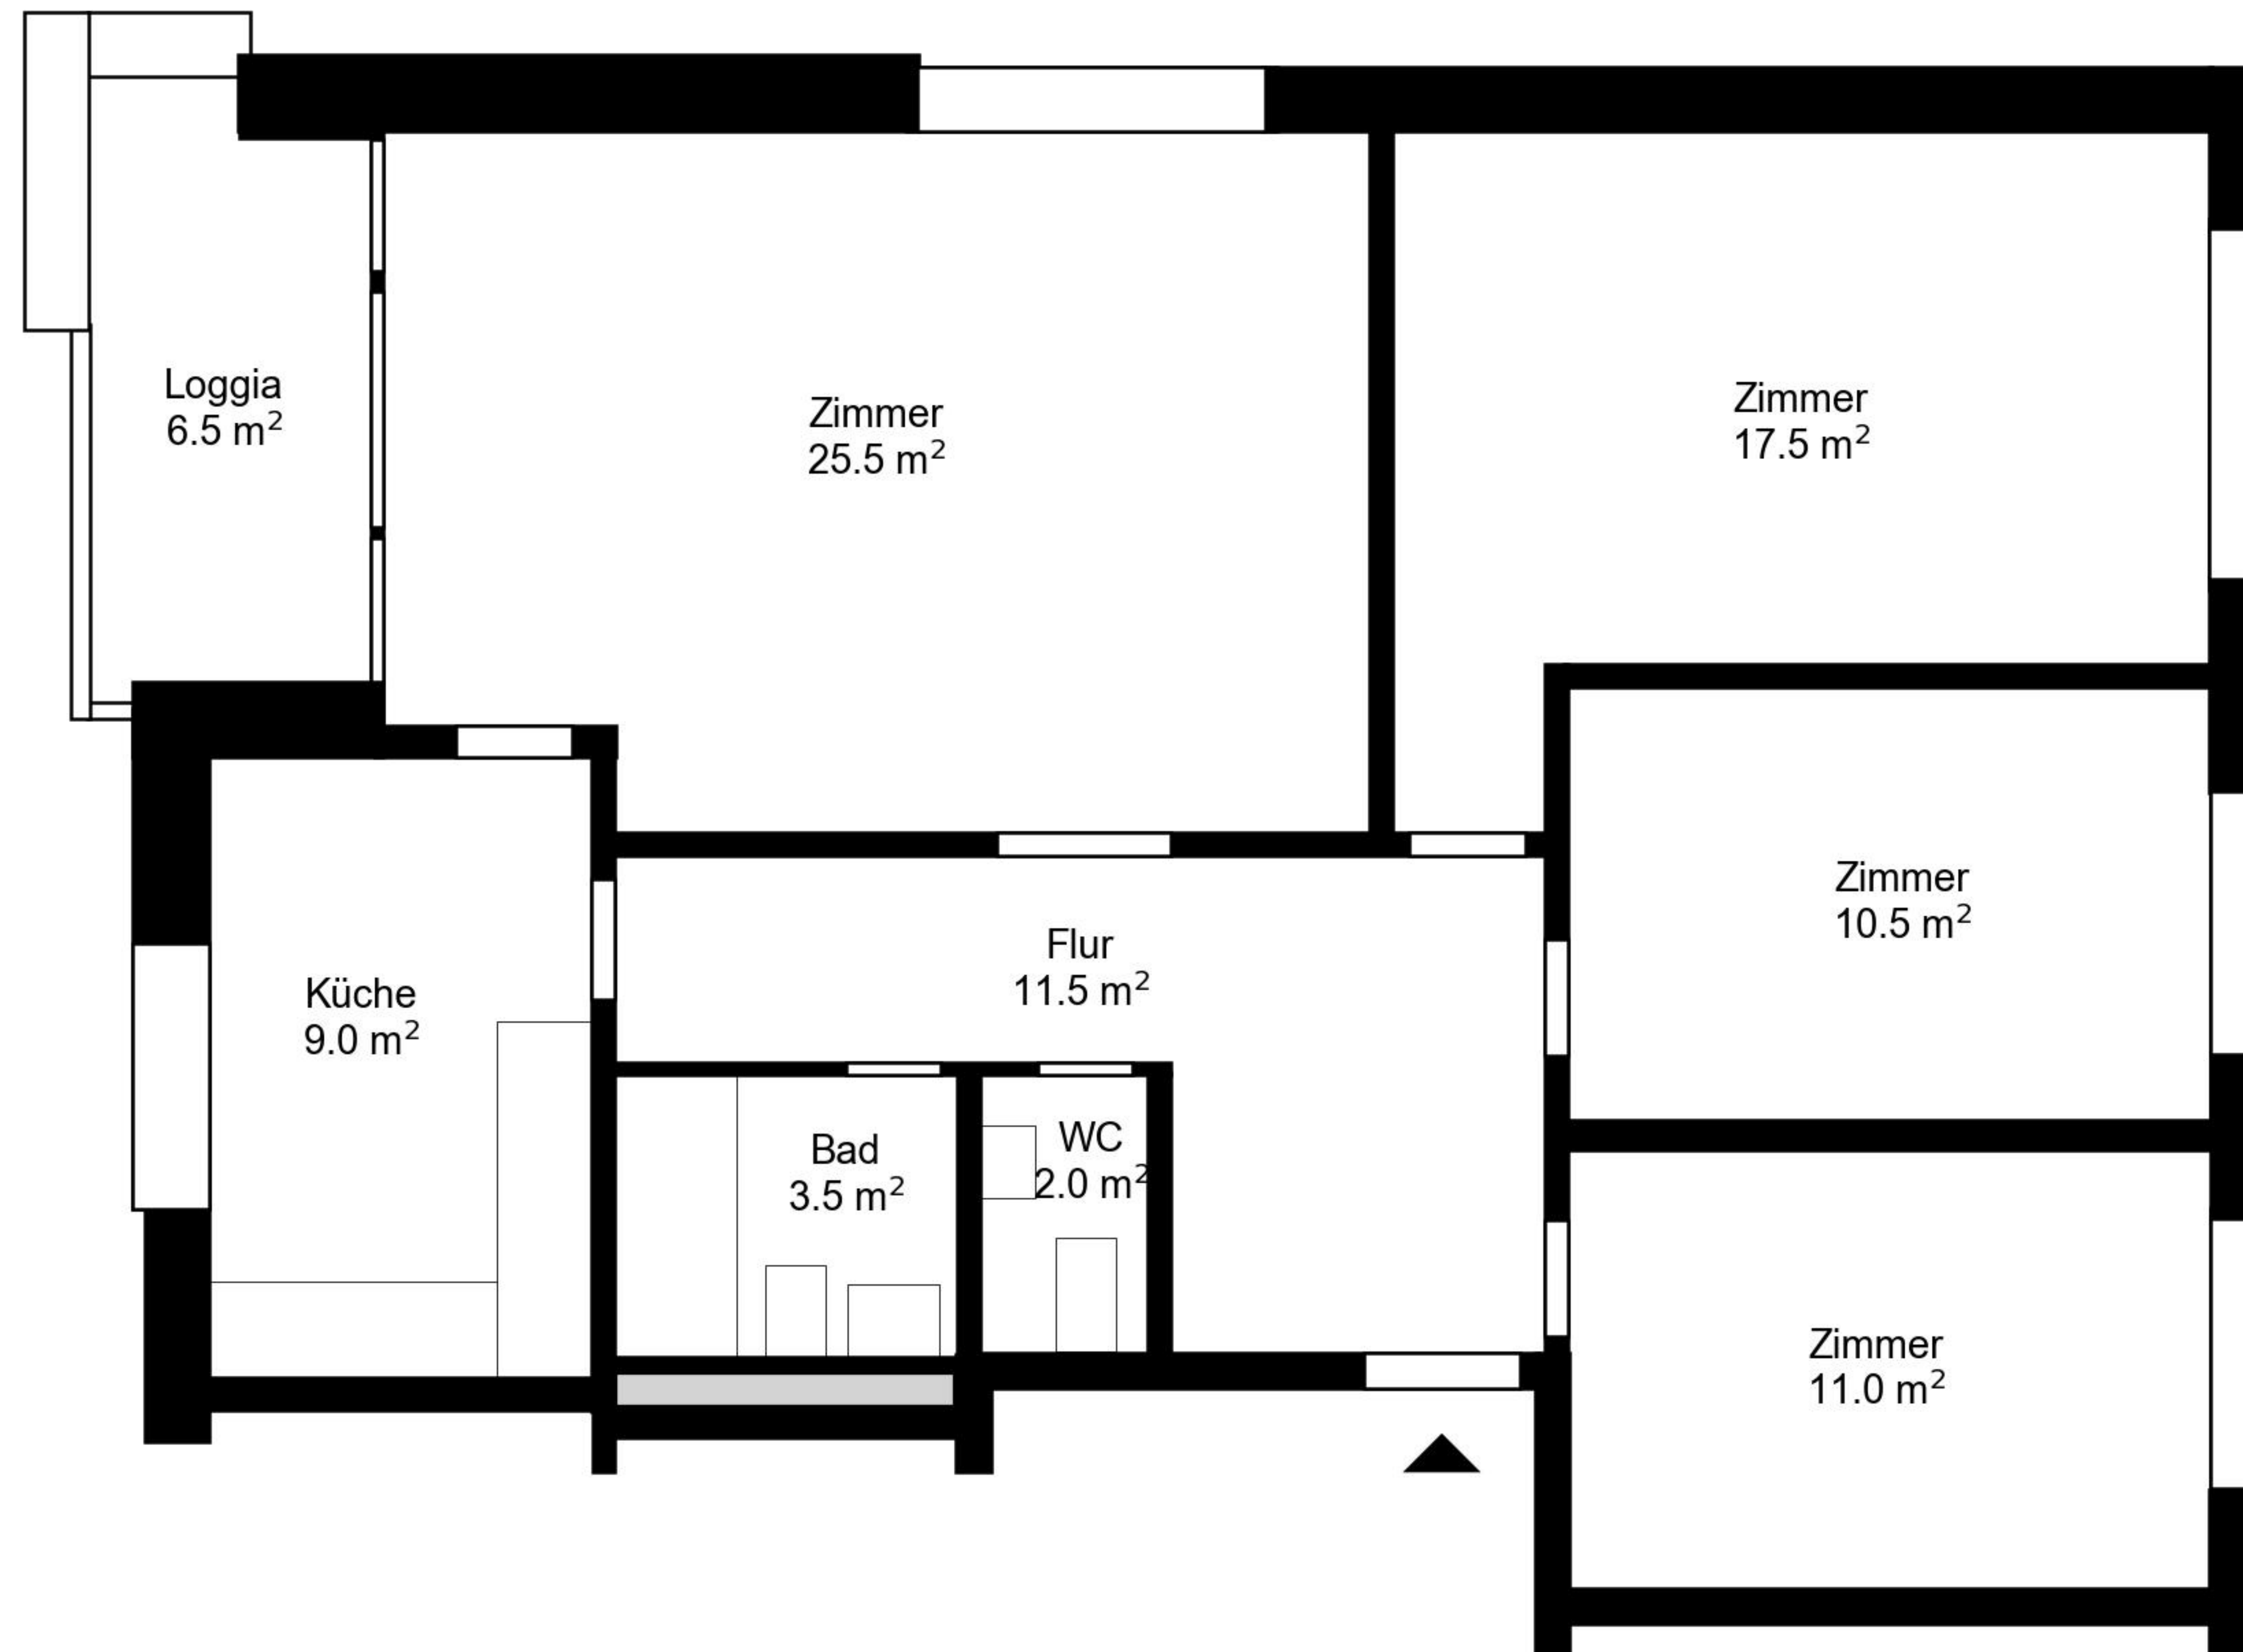

# Grundriss

Adresse Klusstrasse 32-36, Aesch BL  
Zimmer 4

Wohnfläche 91 m<sup>2</sup>  
Geschoss 2. Obergeschoss

Angaben ohne Gewähr. Änderungen  
bleiben vorbehalten.

**livit**