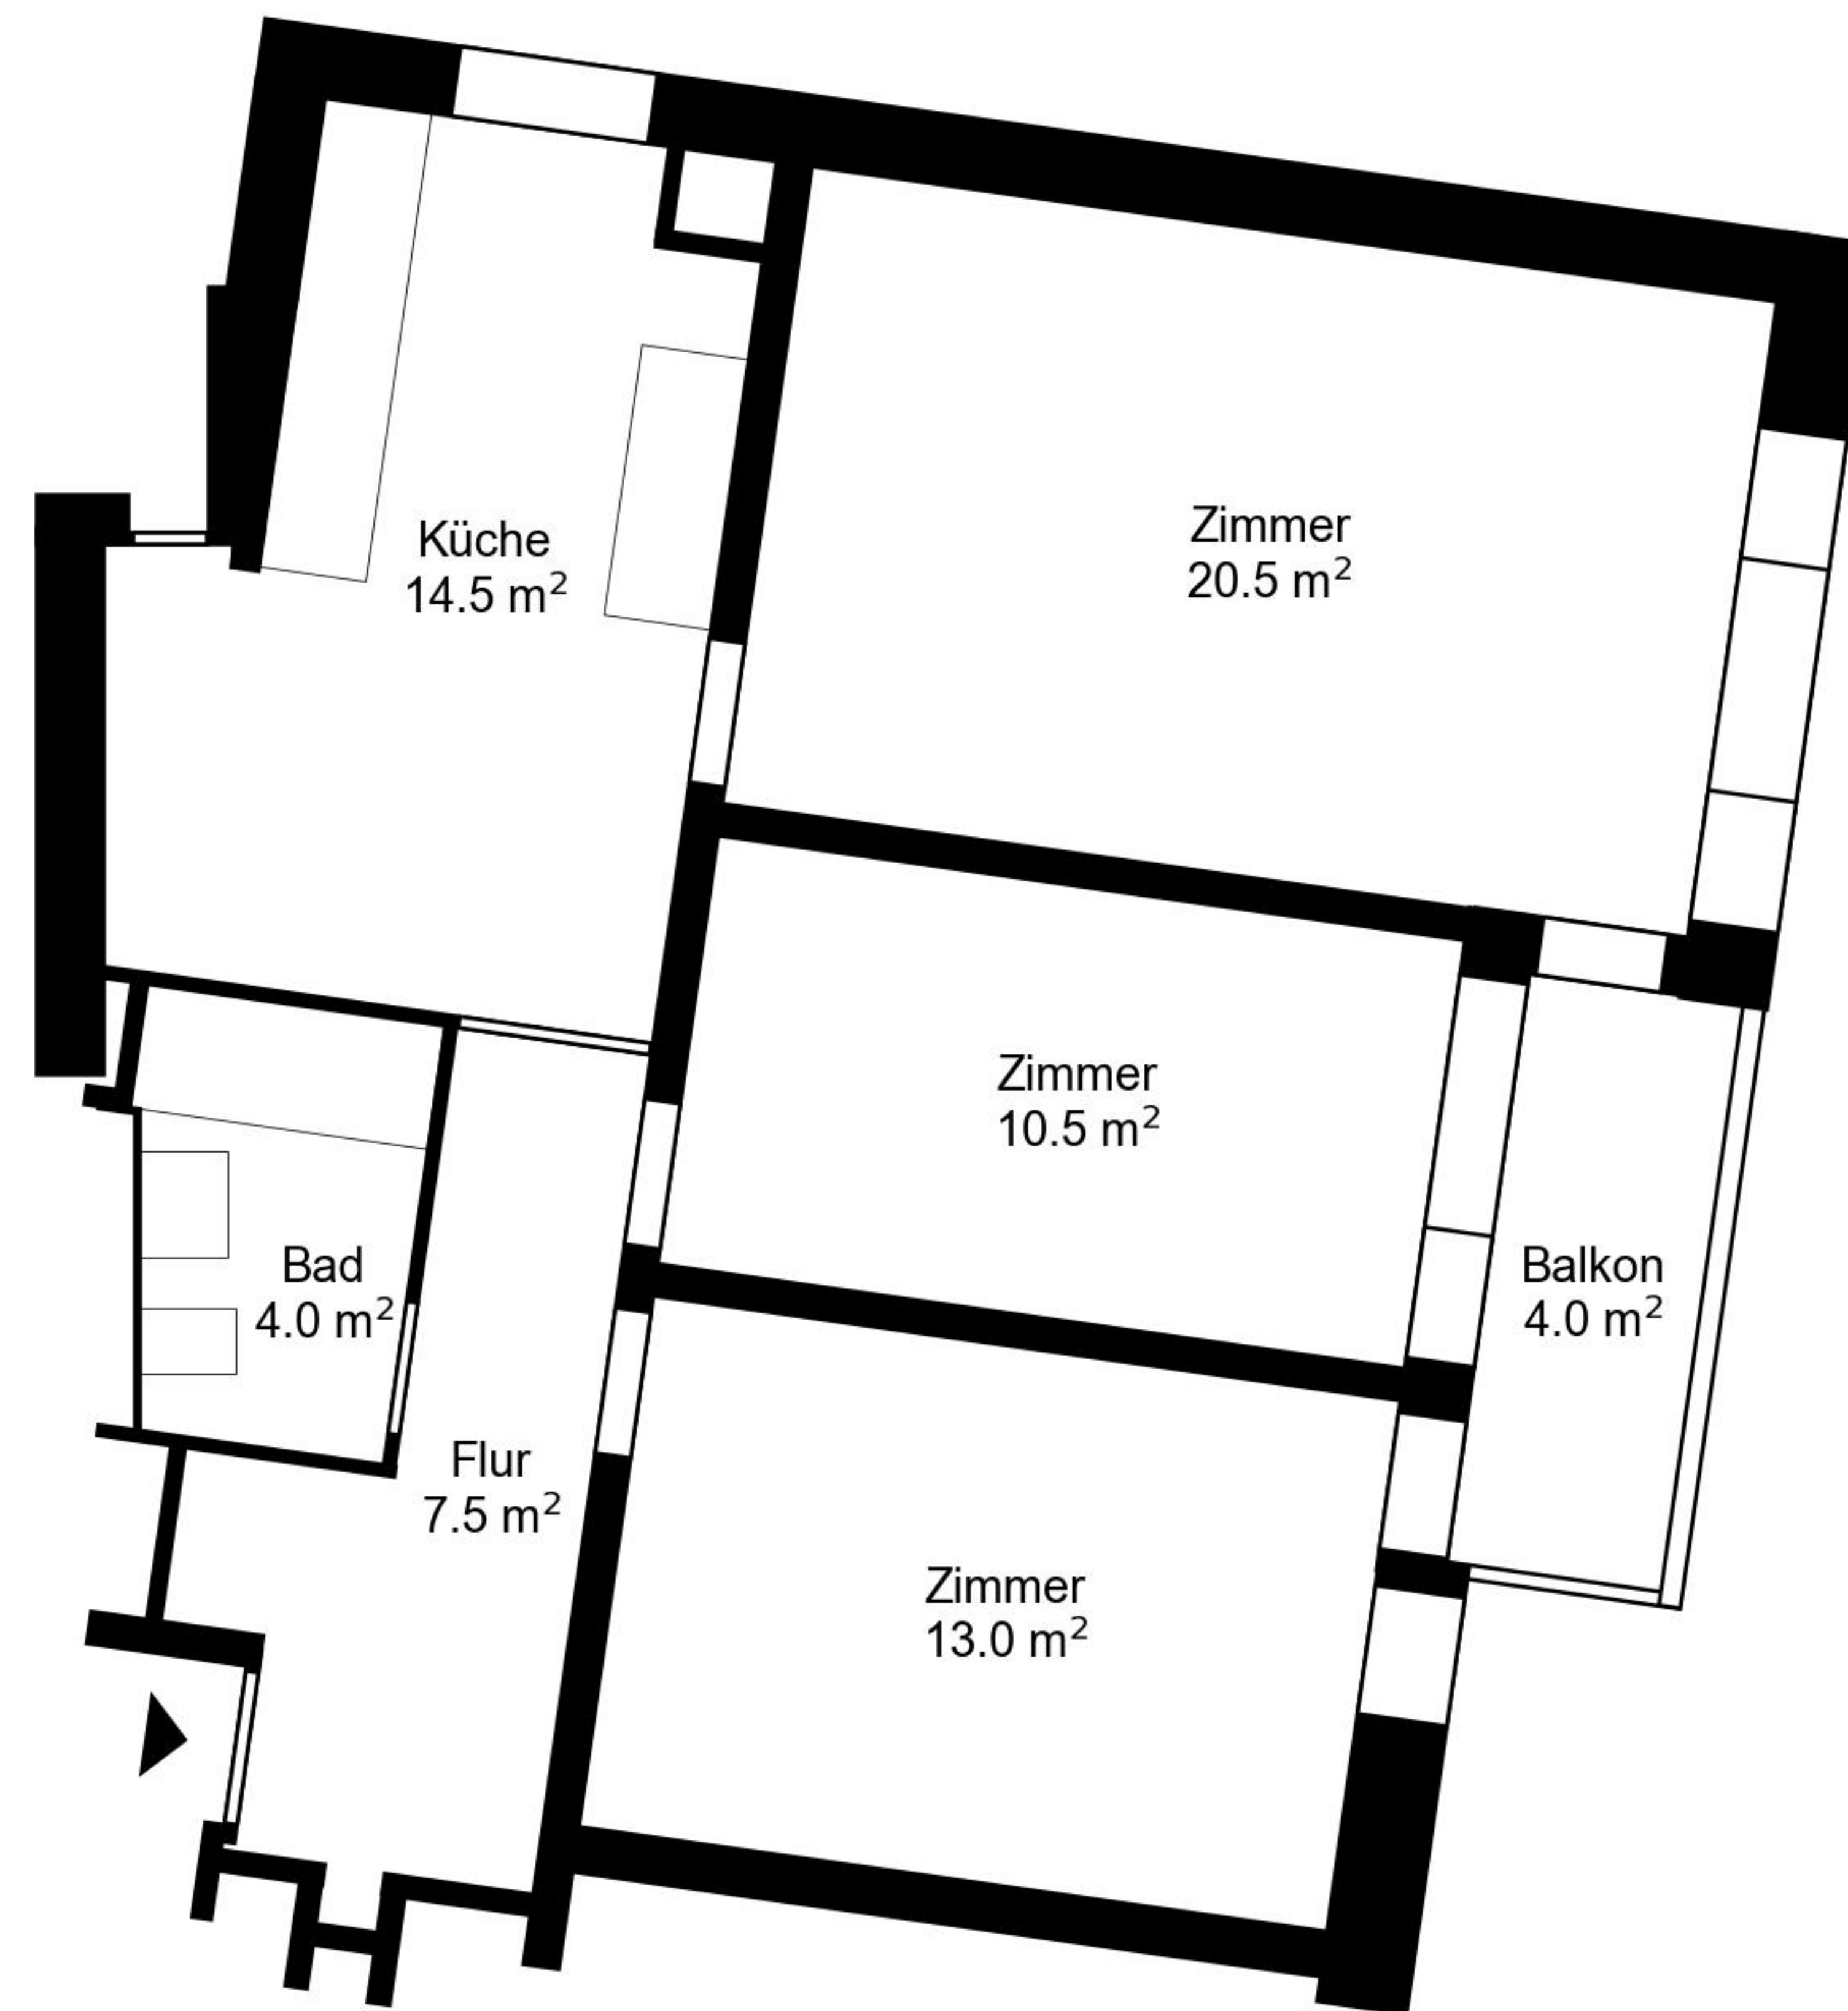

Grundriss

Adresse Birsfelderstrasse 93, Muttenz
Zimmer 3

Wohnfläche 70 m²
Geschoss 12. Obergeschoss

Angaben ohne Gewähr. Änderungen
bleiben vorbehalten.