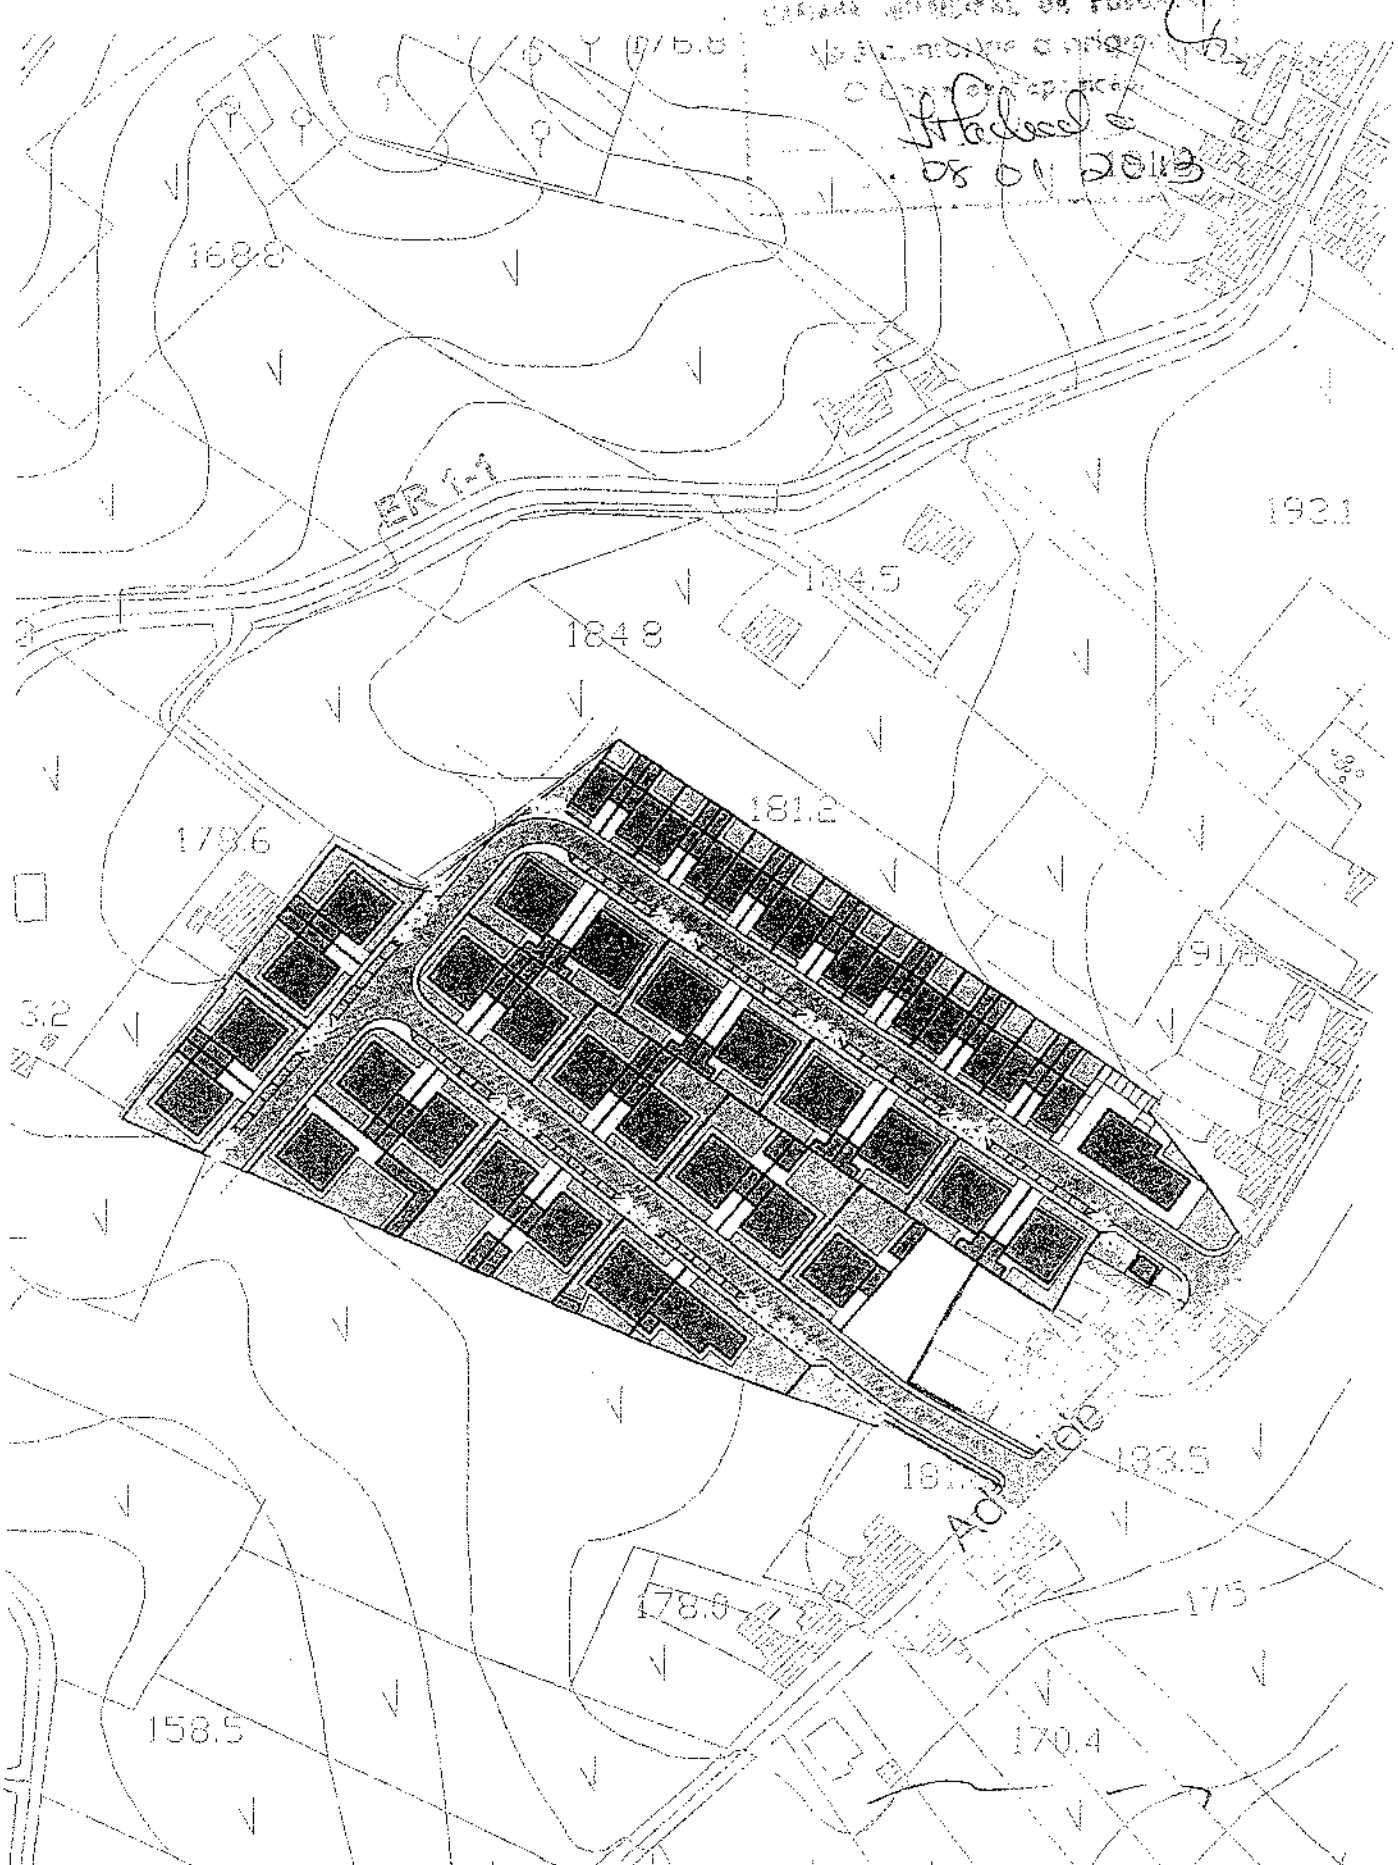

30

CÂMARA MUNICIPAL DE FUNDÃO
Município de Fundão
Câmara Municipal
Habeat e
08 01 2013

PROJECTO DE LOTEAMENTO URBANO		IRMÃOS DUARTE LDA	ALTINO AMARAL TAVARES CABRAL
Rua Adelaide Cabral Amaral - Lomba do Alcaide - POVOAÇÃO		MOTA & JESUS LDA	DINIS MANUEL TEIXEIRA PIMENTEL
data	escala	DIANTA DE LOCALIZAÇÃO	
Fevereiro 2007	1 : 2.000		