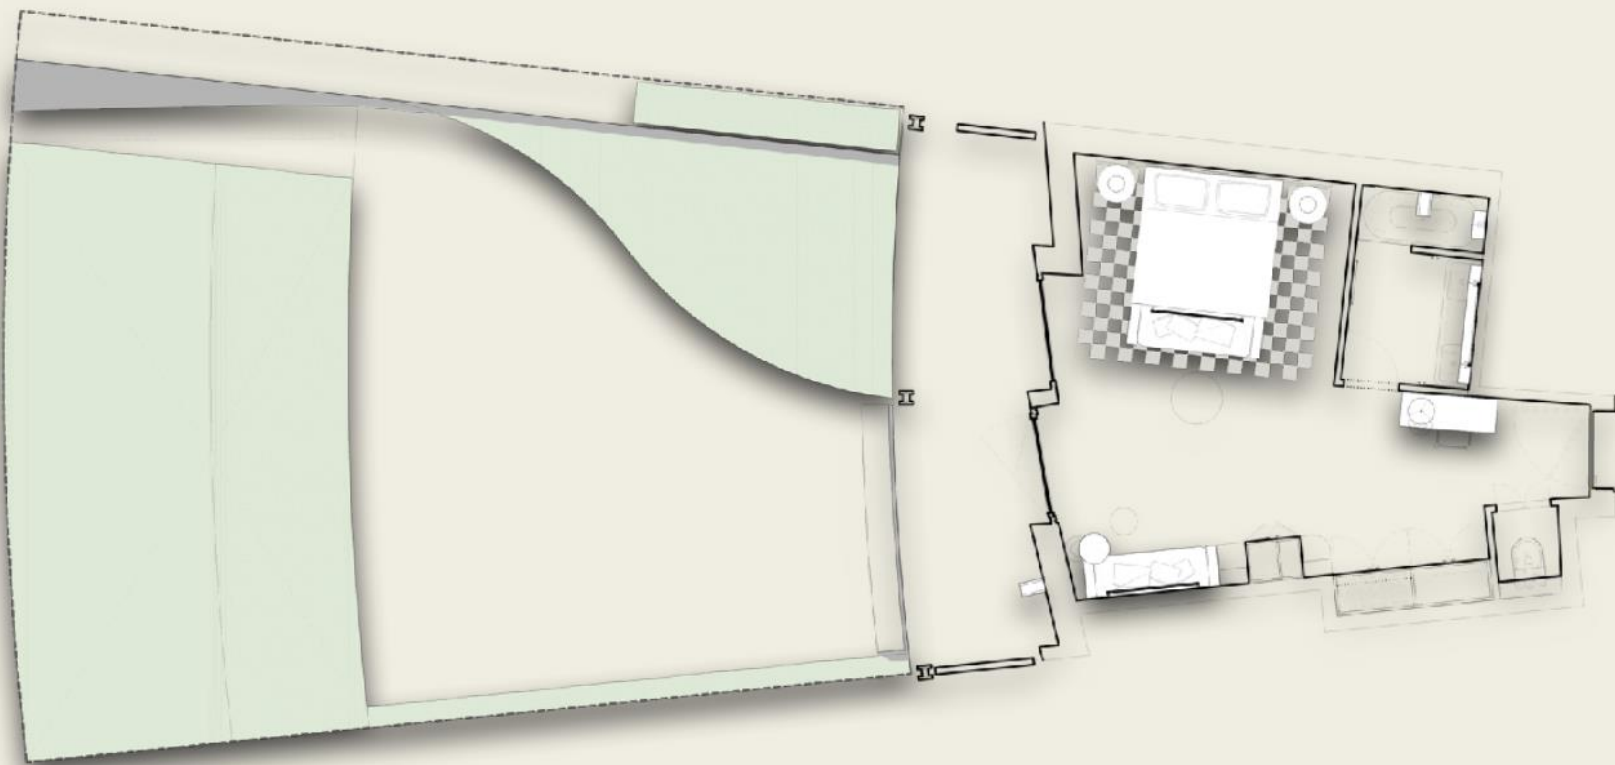

# Floor Plan

Ø

Deluxe

Exterior area: 123.88 m<sup>2</sup>

Balcony: 16.65 m<sup>2</sup>

Bedroom: 34.06 m<sup>2</sup>

Bathroom: 5.20 m<sup>2</sup>

Toilet: 1.04 m<sup>2</sup>