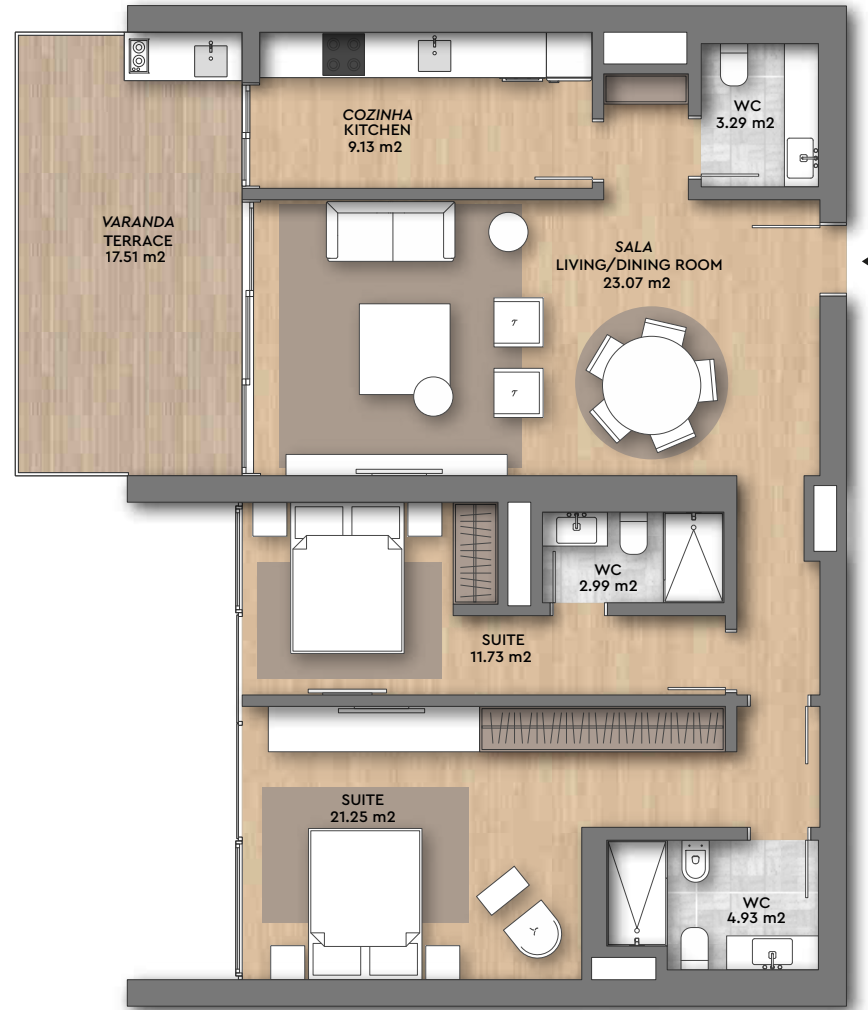

MONVIEW

MIRAFLORES

TORRE **A** TOWER

T2-12B

PISO/FLOOR 12

| | |
|--|--------------|
| Quartos/Bedrooms | 2 |
| Área Bruta Total/Total Gross Area (m²/sqm) | 118,3 |
| Área Bruta Privativa/Gross Private Area (m²/sqm) | 100,7 |
| Área Exterior/Exterior Area (m²/sqm) | 17,6 |
| Estacionamento/Parking | 2 |
| Arrecadação/Storage | 2,9 |