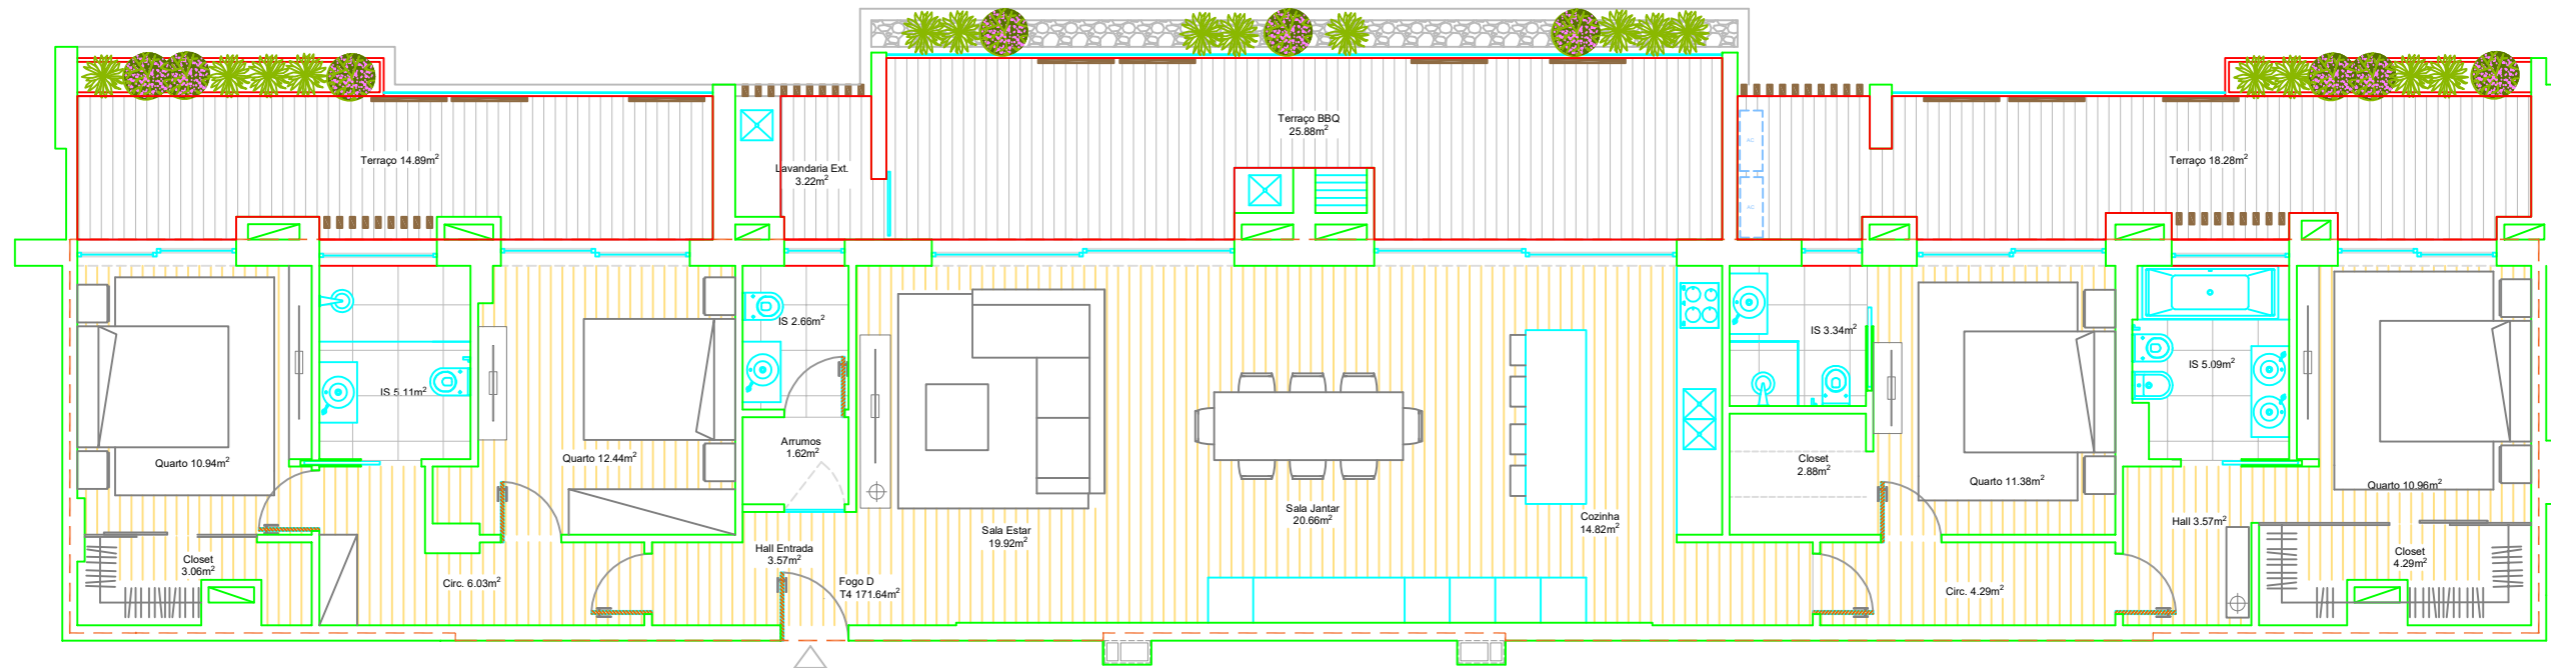

Fração D - T4

EDIFÍCIO DE HABITAÇÃO PLURIFAMILIAR COM PISCINA		Propriedade horizontal
Requerente: Cornija-Engenharia e Construção, Lda.	Novembro 2022	O r e s p o n s á v e l
Local: Horta das Figuras - Lote 34 Panasqueira - Faro	1/200	Eng.º João Afonso
PLANTA DO PISO 1 - FRAÇÃO D		